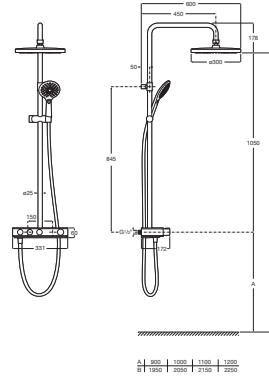

INDEX-T SWITCH

Columna de ducha termostática con repisa

PVPR (IVA INCLUIDO)

899,03 €

DIBUJOS TÉCNICOS

CARACTERÍSTICAS

Columna de ducha termostática con repisa. Incluye rociador $\varnothing 300$ mm de 2 funciones, flexible satinado PVC 1,50m y ducha de mano Plenum Go 120/3F.

Acabado: Cromado

Adecuada para: Ducha

Flexible incluido

Forma del rociador: Circular

Grifería: Incluida

Número de salidas de agua: 3

Número de vías del inversor: 3

Repisa

Teléfono de ducha: Incluido

Tipo de grifería: Termostática

Tipo de instalación: Mural

Title: Columna de ducha termostática IndexT Switch 3v con repisa

Evershine ®

Funciones del rociador
Funciones del rociador: Pulse